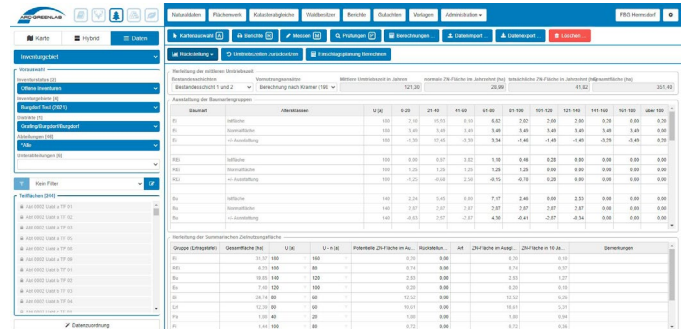

mieten statt kaufen!

Temporäre, projektbezogene
Bereitstellung von gl-forest für
Inventur oder Forsteinrichtung

Die Nutzung von Software für die Bearbeitung einer Forsteinrichtung, einer Inventur oder eines forstlichen Gutachtens ist heute selbstverständlich und schafft Effizienz bei der Bearbeitung, unterstützt bei der Nachvollziehbarkeit der Ergebnisse und hilft Fehler zu vermeiden.

Oft werden solche Projekte nicht permanent, sondern unregelmäßig bearbeitet. Dafür ist die Anschaffung oder der dauerhafte Betrieb einer Software oft nicht wirtschaftlich.

Forstsoftware flexibel nutzen

Für diesen Fall bieten wir Ihnen ein alternatives Nutzungsmodell für die Software gl-forest an. Dieses Angebot beinhaltet die temporäre und projektbezogene Lizenzierung einzelner Programm-Module. Damit wird eine bedarfsgerechte Bereitstellung der Software bei planbaren Kosten je Projekt ermöglicht.

Das bietet die Lösung:

- Effektive Datenerfassung
- Nutzung von Katasterdaten und Katasterabgleich
- Umfangreiche Auswertungen und Berichte
- Halbautomatische Erzeugung von Einrichtungswerken
- Abbildung der Einrichtungsvorgaben verschiedener Bundesländer
- Optionale Nutzung der Kartenanwendung

Konkret bedeutet das für Sie:

- Bereitstellung der benötigten Programm-Module zur Nutzung mit dem Internetbrowser ohne Installation auf Ihrem Rechner
- Sie arbeiten von überall, wo Internet verfügbar ist.
- Regelmäßige Datensicherung im Projektzeitraum
- Laufende Aktualisierung der Software
- Abrechnungsmodell nach Flächengröße für planbare Softwarekosten je Projekt

Zusätzliche Dienstleistungen:

- Datenübernahme aus Drittanwendungen
- Kartografische Dienstleistungen
  - Erfassung und Pflege von Kartendaten
  - Erstellung von analogen und digitalen Kartenwerken
- Weiternutzung der Einrichtungsergebnisse in gl-forest für Forstbetriebe

ARC-GREENLAB GmbH
www.arc-greenlab.de | info@arc-greenlab.de

Eichenstraße 3b
12435 Berlin
Tel. +49 30 76293350

Berliner Allee 7
30175 Hannover
Tel. +49 511 23555890

Beeskower Str. 114
15890 Eisenhüttenstadt
Tel. +49 3364 7747280