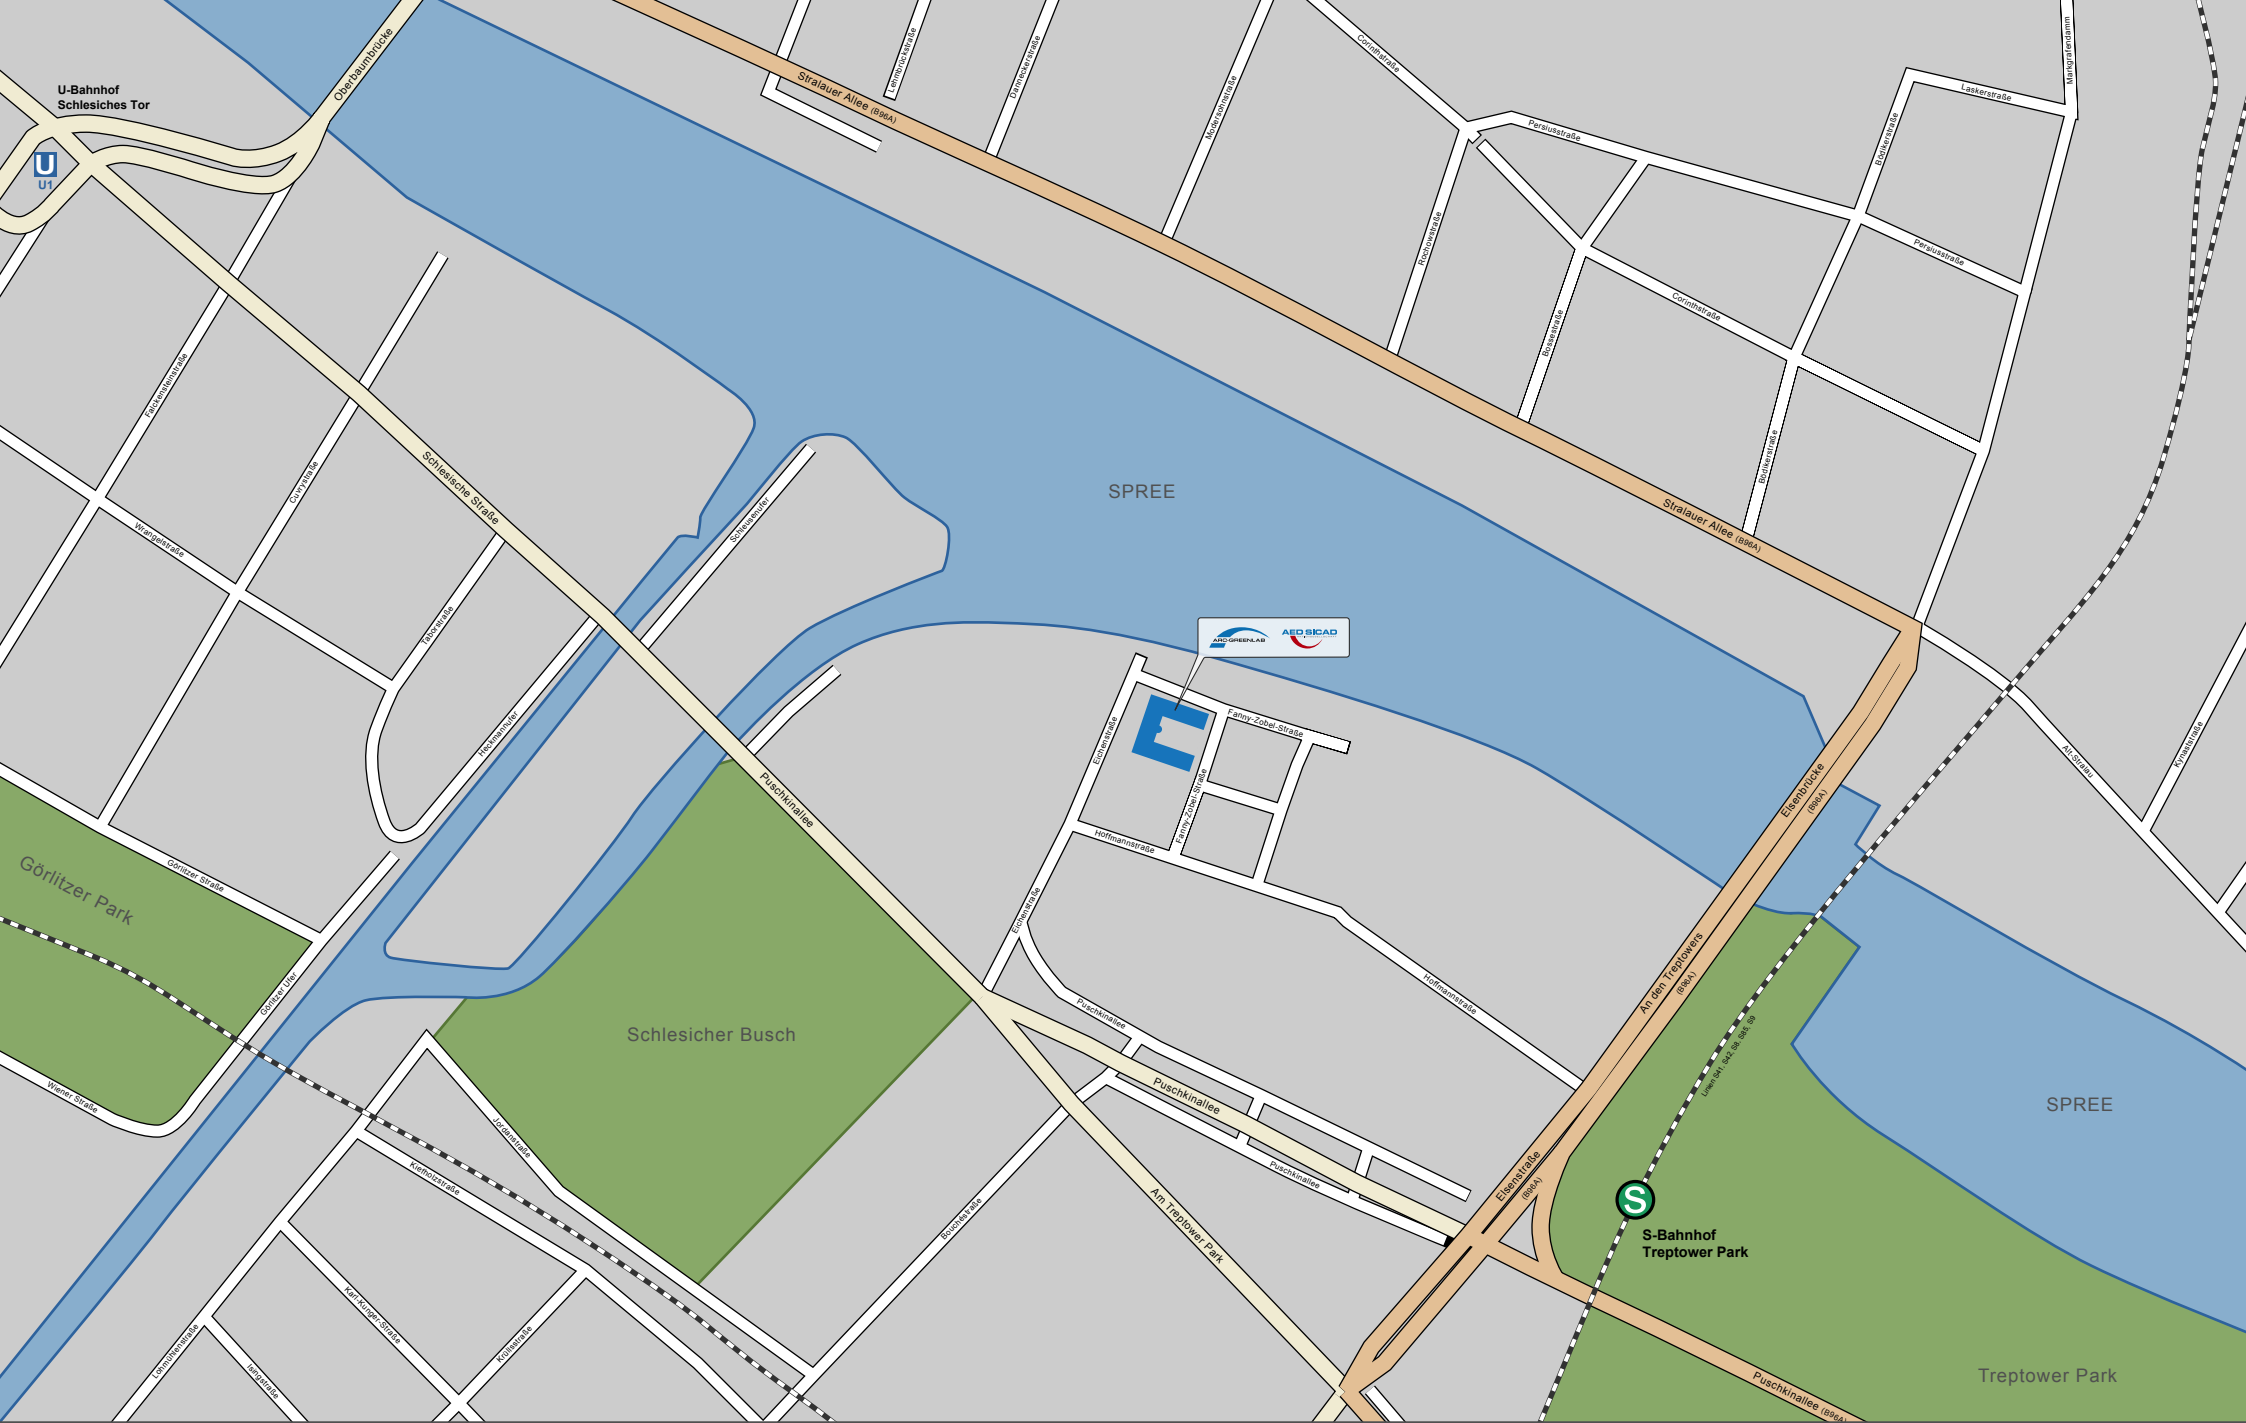

EICHENSTRASSE 3 b

D - 12435 BERLIN

U-Bahnhof
Schlesisches Tor

SPREE

SPREE

S-Bahnhof
Treptower Park

Treptower Park

EICHENSTRASSE 3 b

D - 12435 BERLIN